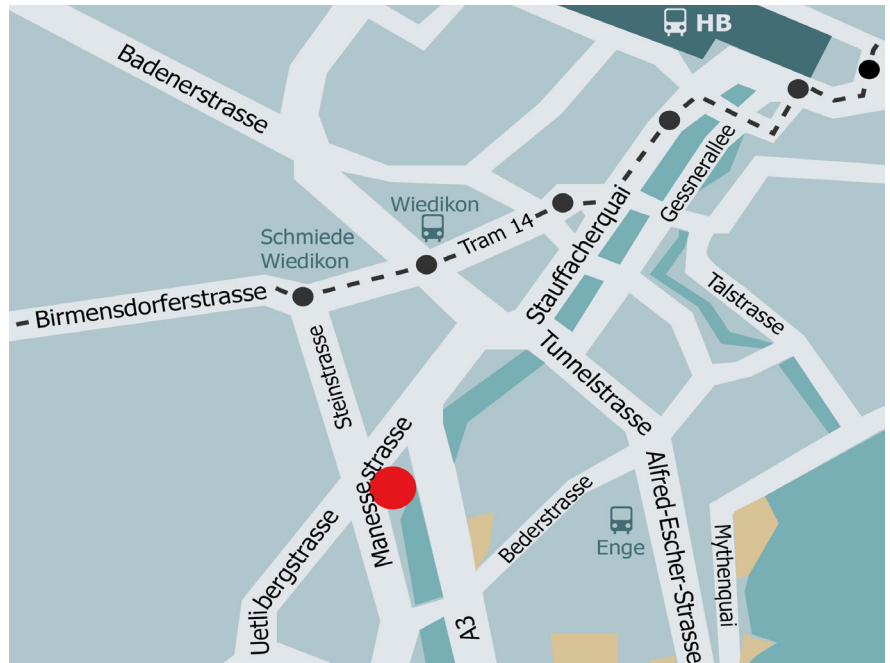

PLAN ZÜRICH

IST Investmentstiftung

Manessestrasse 87
8045 Zürich
Tel. 044 455 37 00
Fax 044 455 37 01

info@istfunds.ch
www.istfunds.ch

PLAN LAUSANNE

IST Fondation d'investissement

Avenue Ruchonnet 2
1003 Lausanne
Tél. 021 311 90 56
Fax 044 455 37 01